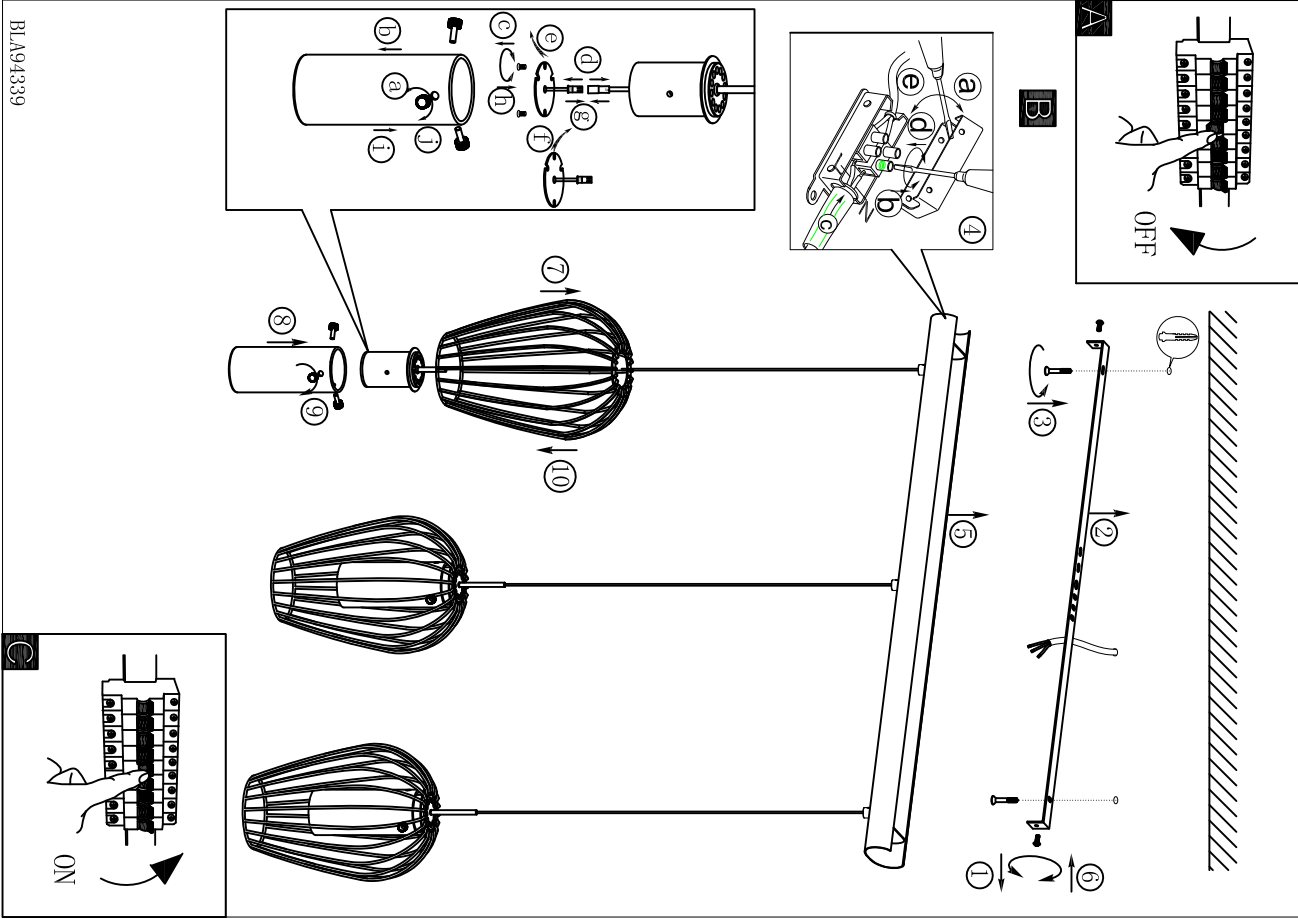

东莞东进照明有限公司		SHENDA LIGHTING		approved by EGL0	
名称	2015-091B三头吊灯	货号	94339	绘图	谭亮
通用	货号	日期	20150203	审核	
		版本	V:1.0	校对	
				批准	

A5印刷

BLA94339

C